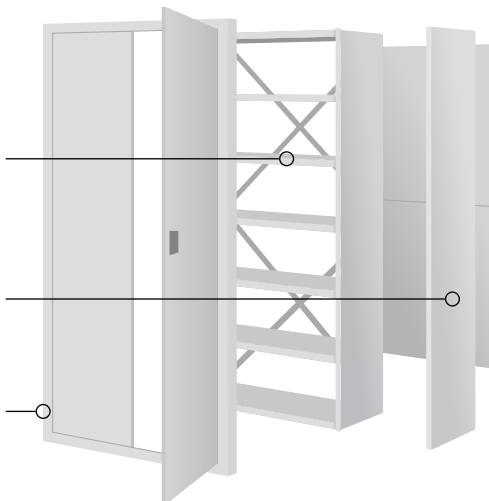

The miracles of science

HYLDER

Hurtigt og enkelt system med hylder der bliver klikket på plads.

OMBØJET DELTA KANT

Denne slanke, ombøjede delta kant tilføjer reolen stil og styrke og sikrer den høje kvalitet.

MAKSIMAL BELASTNING

Pr. reolsektion 600 kg
Se yderligere specifikation
Billedet viser en enkelt reol med bagplade.

EN STILREN LØSNING

Reolen fås i tre højder, seks dybder og med en række specielle hylder og tilbehør. Du er sikker på at få en yderst brugbar lagerløsning.

Vores slidstærke anti-bakterielle pulverlak er udviklet til at opfylde de højeste hygiejniske anbefalinger.

RESKA

2

VALGMULIGHEDER

Reol gavle fås i 3 højder, 4 bredder og seks dybde muligheder

HYLDER

Vi kan tilbyde et stort udvalg af hylde. F.eks. udtrækshylde, udtræksramme for hængemapper, ophæng for specielle lateral mapper samt deleplader

ENDEPANELER

Vi kan tilbyde endepaneler, der kan udføres i mange forskellige materialer og farver.

DØR OG KARMSÆT

Disse praktiske dørsæt tilføjer en ekstra sikker funktion til dette universelle reolsystem. Dørsættet fås i højderne 1880mm & 2230mm med en bredde på 1000mm. Vær opmærksom på at udtrækshylde ikke er kompatible med døre og med karmsæt.