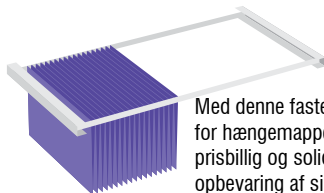

JALOUSILÅGER *

Få glæde af dekorative og praktiske jalousilåger – der er en meget anvendelig låge. Jalousilåger fås kun til højderne 1880mm & 2230mm og med en bredde på 1000mm.

FASTRAMME FOR HÆNGEMAPPER