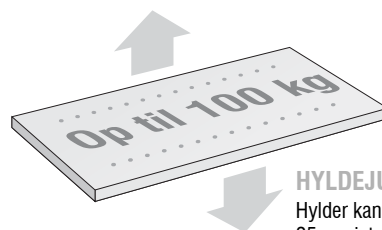

ENDEPANELER

Vi kan tilbyde endepaneler, der kan udføres i mange forskellige materialer og farver.

DØR OG KARMSÆT

Disse praktiske dørsæt tilføjer en ekstra sikker funktion til dette universelle reolsystem. Dørsættet fås i højderne 1880mm & 2230mm med en bredde på 1000mm. Vær opmærksom på at udtrækshylde ikke er kompatible med døre og med karmsæt.

DIMENSIONER

Højde (mm)	Bredde (mm)	Dybde (mm)					
Gavl	Hylde	250	300	350	400	450	600
1880	750	•	•	•	•	•	•
2230	900	•	•	•	•	•	•
	1000	•	•	•	•	•	•
2580	1200	•	•	•	•	•	•

Hyldebelastning op til 100kg

HYLDEJUSTERING