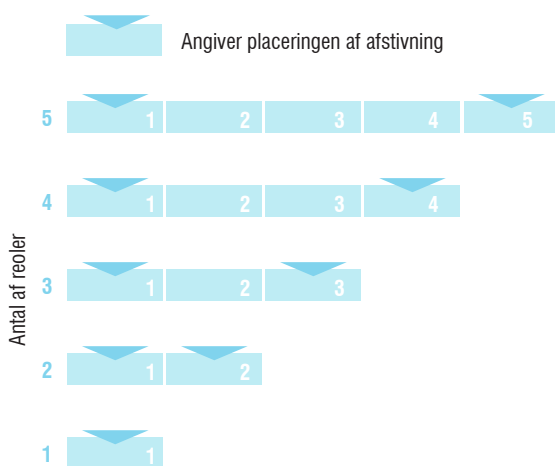

The miracles of science

HYLDER

Hurtigt og enkelt system med hylder der bliver klikket på plads.

OMBØJET DELTA KANT

Denne slanke, ombøjede delta kant tilføjer reolen stil og styrke og sikrer den høje kvalitet.

ENDEPANELER

Vi kan tilbyde endepaneler, der kan udføres i mange forskellige materialer og farver.

DØR OG KARMSÆT

Disse praktiske dørsæt tilføjer en ekstra sikker funktion til dette universelle reolsystem. Dørsættet fås i højderne 1880mm & 2230mm med en bredde på 1000mm. Vær opmærksom på at udtrækshylde ikke er kompatible med døre og med karmsæt.

DIMENSIONER

Højde (mm)	Bredde (mm)	Dybde (mm)					
Gavl	Hylde	250	300	350	400	450	600
1880	750	•	•	•	•	•	•
2230	900	•	•	•	•	•	•
	1000	•	•	•	•	•	•
2580	1200	•	•	•	•	•	•

Hyldebelastning op til 100kg

HYLDEJUSTERING

Hylde kan hæves eller sænkes med 25mm interval. Dette gør reolsystemet meget alsidigt.

KRAV FOR AFSTIVNING AF REOL

Maximumlast op til 600 kg pr. reolsektion

afhængig af specifikation

REOLER SET OVENFRA

REOLER SET BAGFRA