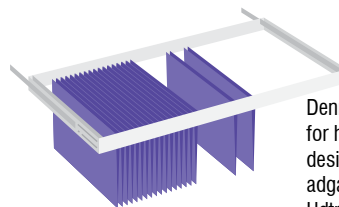

UDTRÆKSRAMME FOR HÆNGEMAPPER *

Denne udtræksramme for hængemapper, er designet for at give nem adgang til hængemapperne. Udtræksramme for hængemapper fås i to dybder: 350mm og 400mm. Med en max belastning på 40 kg

* UDTRÆKSHYLDER, JALOUSILÅGER OG DØR/KARMSÆT ER IKKE KOMPATIBLE MED ALLE STØRRELSER.

ACTIVECOAT® 99,9% REDUKTION AF MRSA, E. COLI OG ANDRE BAKTERIER..
ANTI-BAKTERIE TEKNOLOGI Antimikrobielleffektiviteten bevares i belægningens levetid.

5